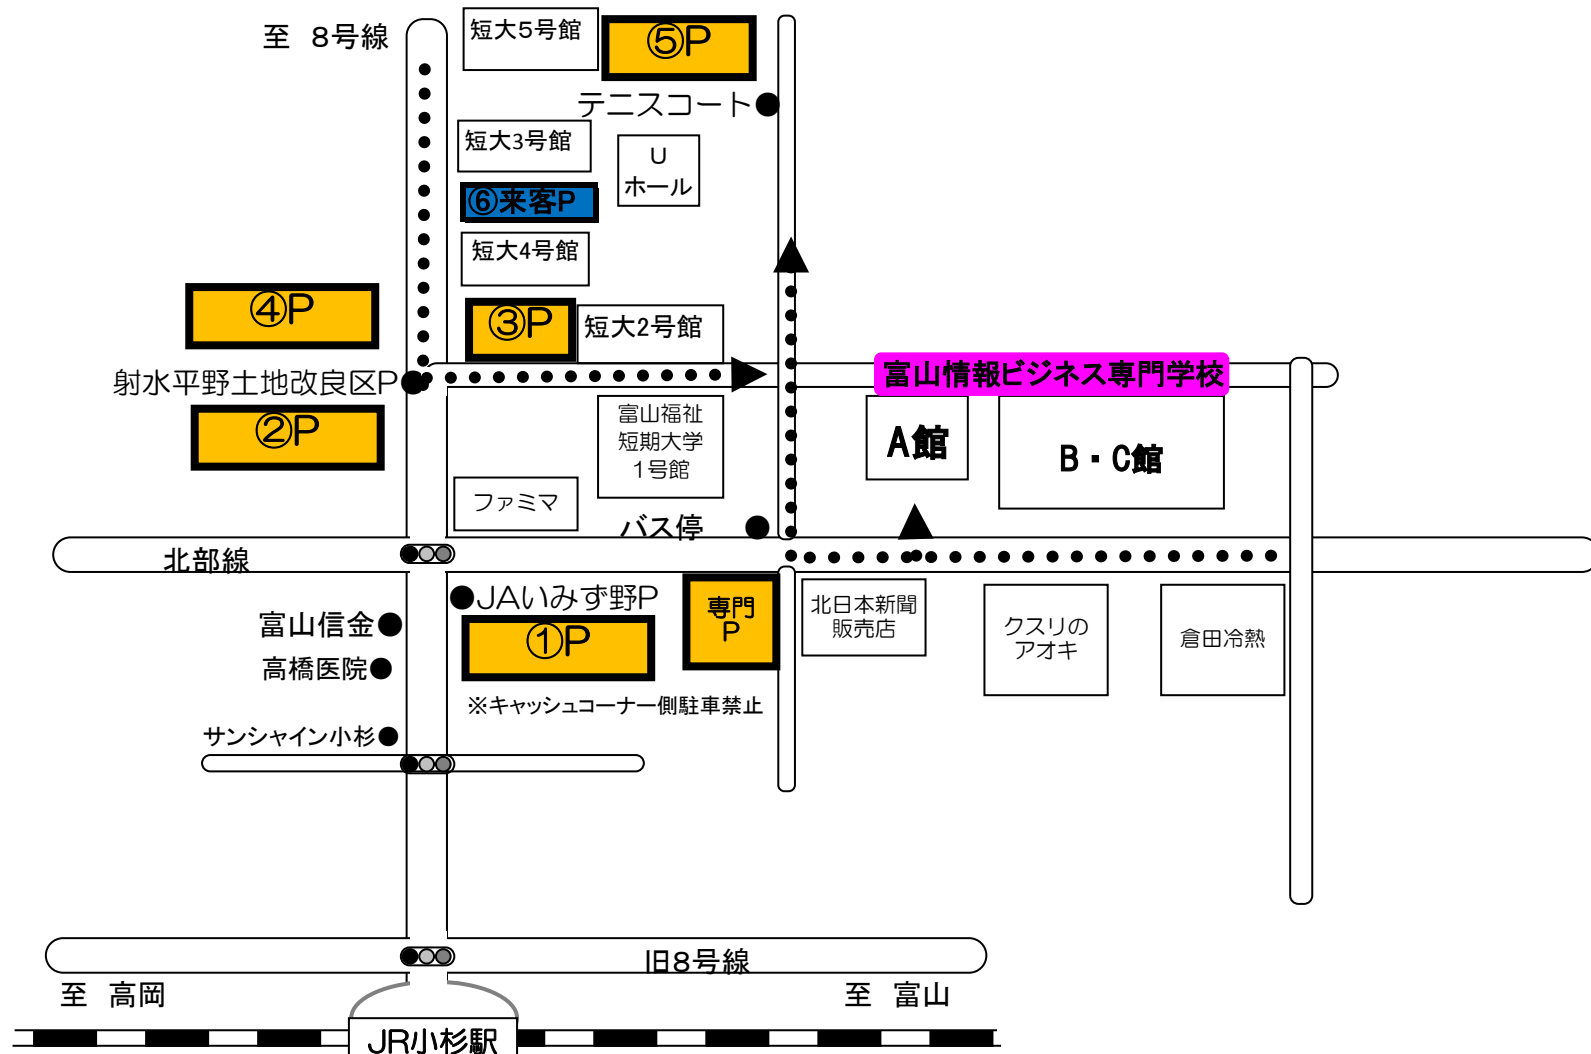

福短祭駐車場所

15日(金)は③④⑤⑥の順で車を入れる。
16日(土)は①から順に車を止める。
来客Pの止め方は別紙参照

※キャッシュコーナー側駐車禁止

JR小杉駅より徒歩7分
コミュニティバスあり

お身体が不自由な方は⑥来客Pに駐車して下さい。